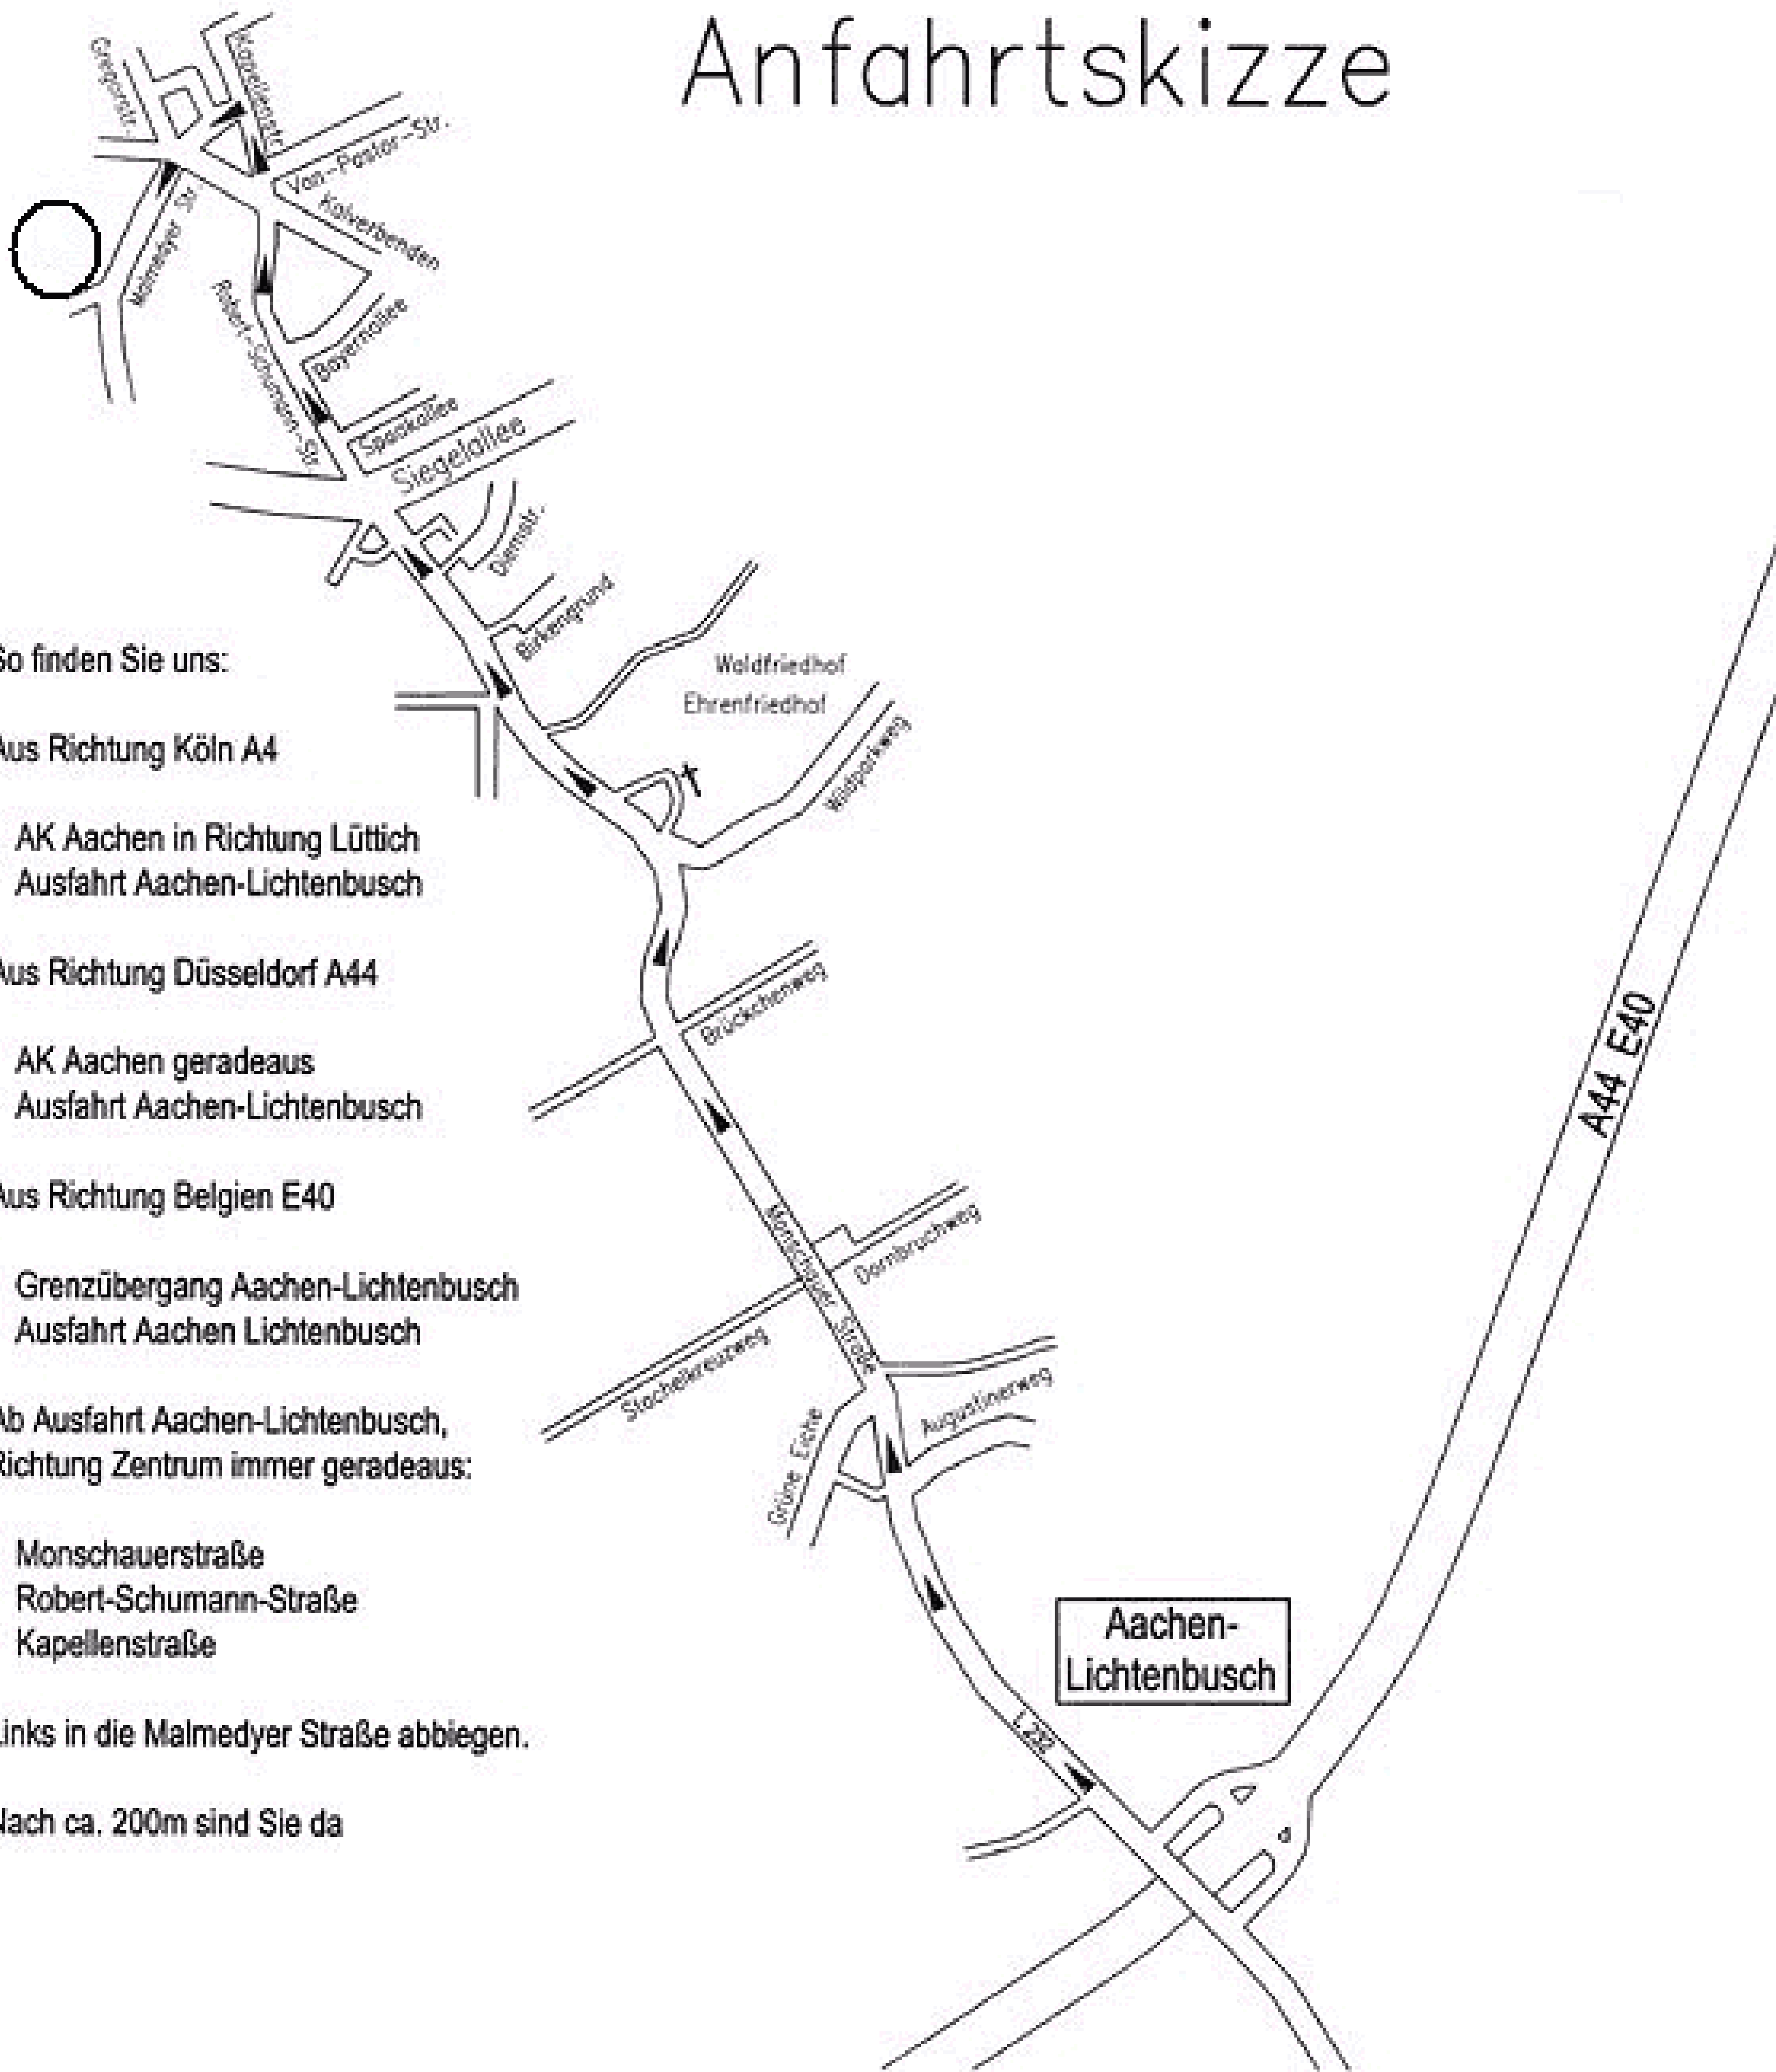

Anfahrtskizze

So finden Sie uns:

Aus Richtung Köln A4

- * AK Aachen in Richtung Lüttich
- * Ausfahrt Aachen-Lichtenbusch

Aus Richtung Düsseldorf A44

- * AK Aachen geradeaus
- * Ausfahrt Aachen-Lichtenbusch

Aus Richtung Belgien E40

- * Grenzübergang Aachen-Lichtenbusch
- * Ausfahrt Aachen Lichtenbusch

Ab Ausfahrt Aachen-Lichtenbusch,
Richtung Zentrum immer geradeaus:

- * Monschauerstraße
- * Robert-Schumann-Straße
- * Kapellenstraße

Links in die Malmédier Straße abbiegen.

Nach ca. 200m sind Sie da